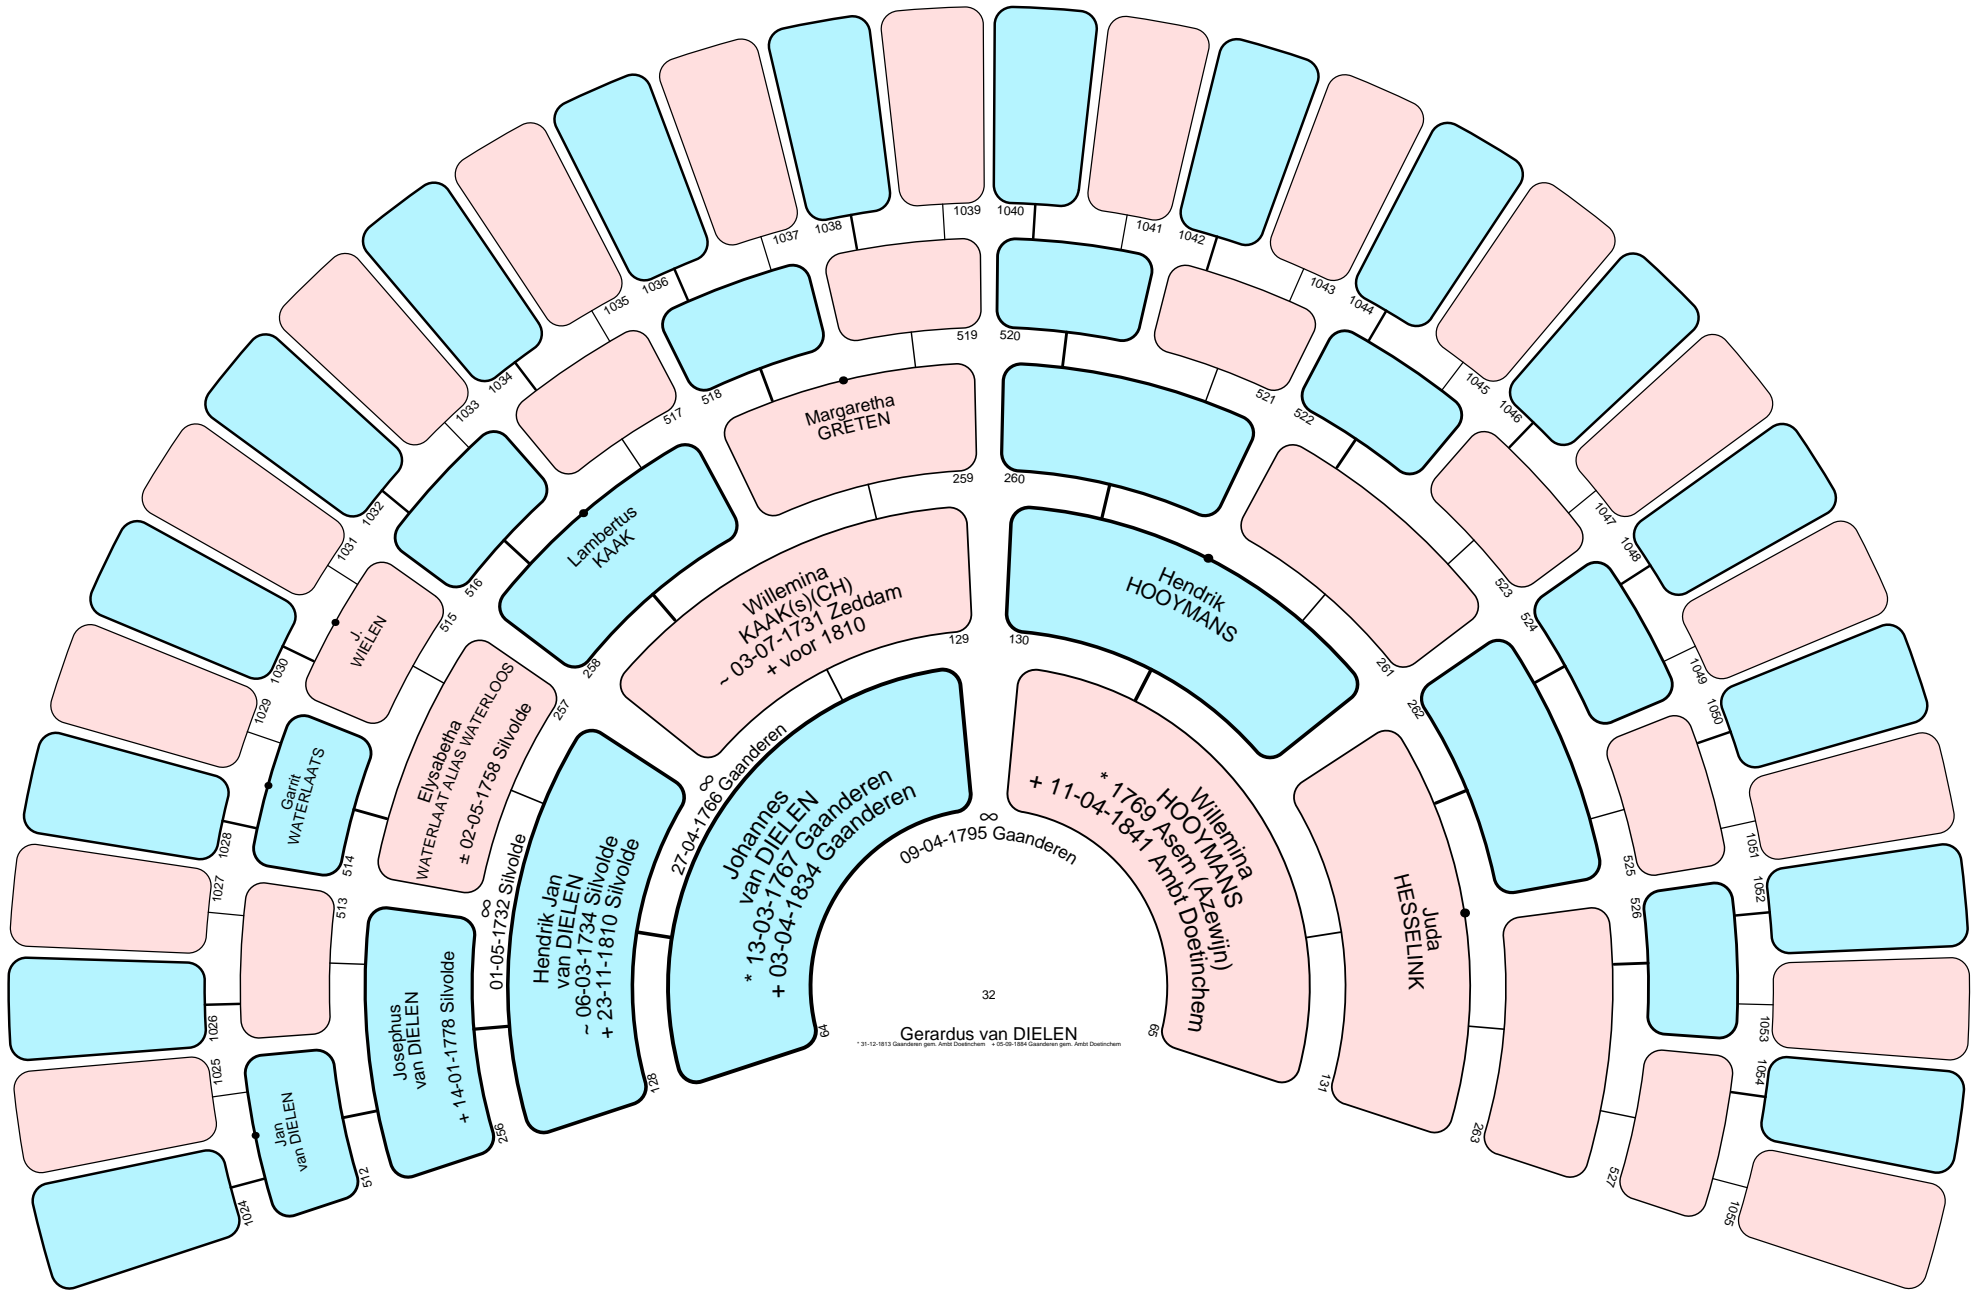

William van DIELEN  
 \* 10-01-1966 Enschede + 11-01-1966 Enschede  
 Patrick van DIELEN  
 \* 14-03-1967 Enschede  
 Collin van DIELEN  
 \* 03-02-1970 Enschede

35

Ariaantje STEEHOEWER  
\*21-08-1811 Brielle +20-07-1862 Beltrum