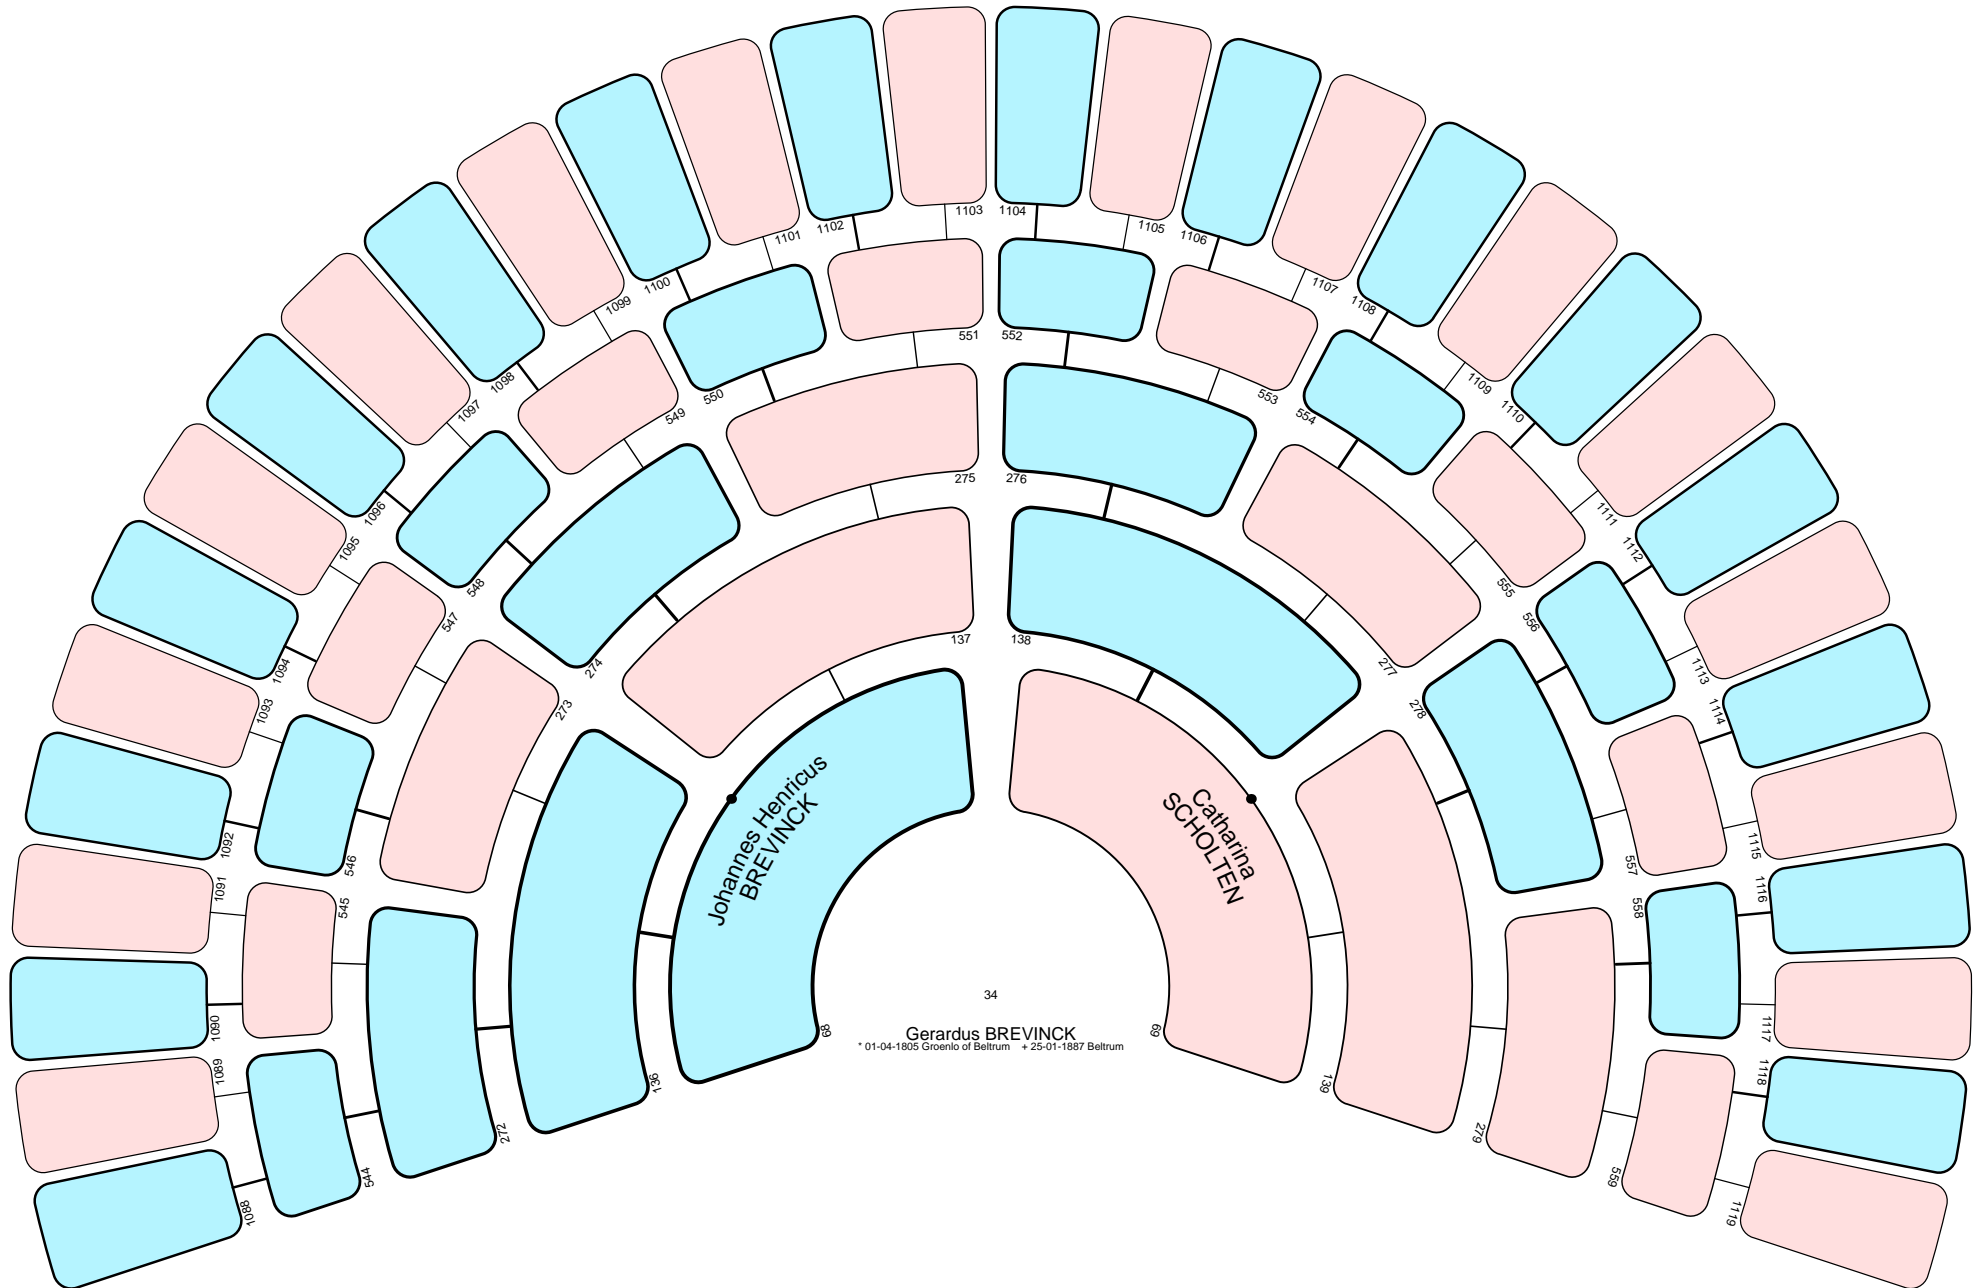

William van DIELEN  
 \* 10-01-1966 Enschede + 11-01-1966 Enschede  
 Patrick van DIELEN  
 \* 14-03-1967 Enschede  
 Collin van DIELEN  
 \* 03-02-1970 Enschede

35

Ariaantje STEEHOEWER  
\*21-08-1811 Brielle +20-07-1862 Beltrum