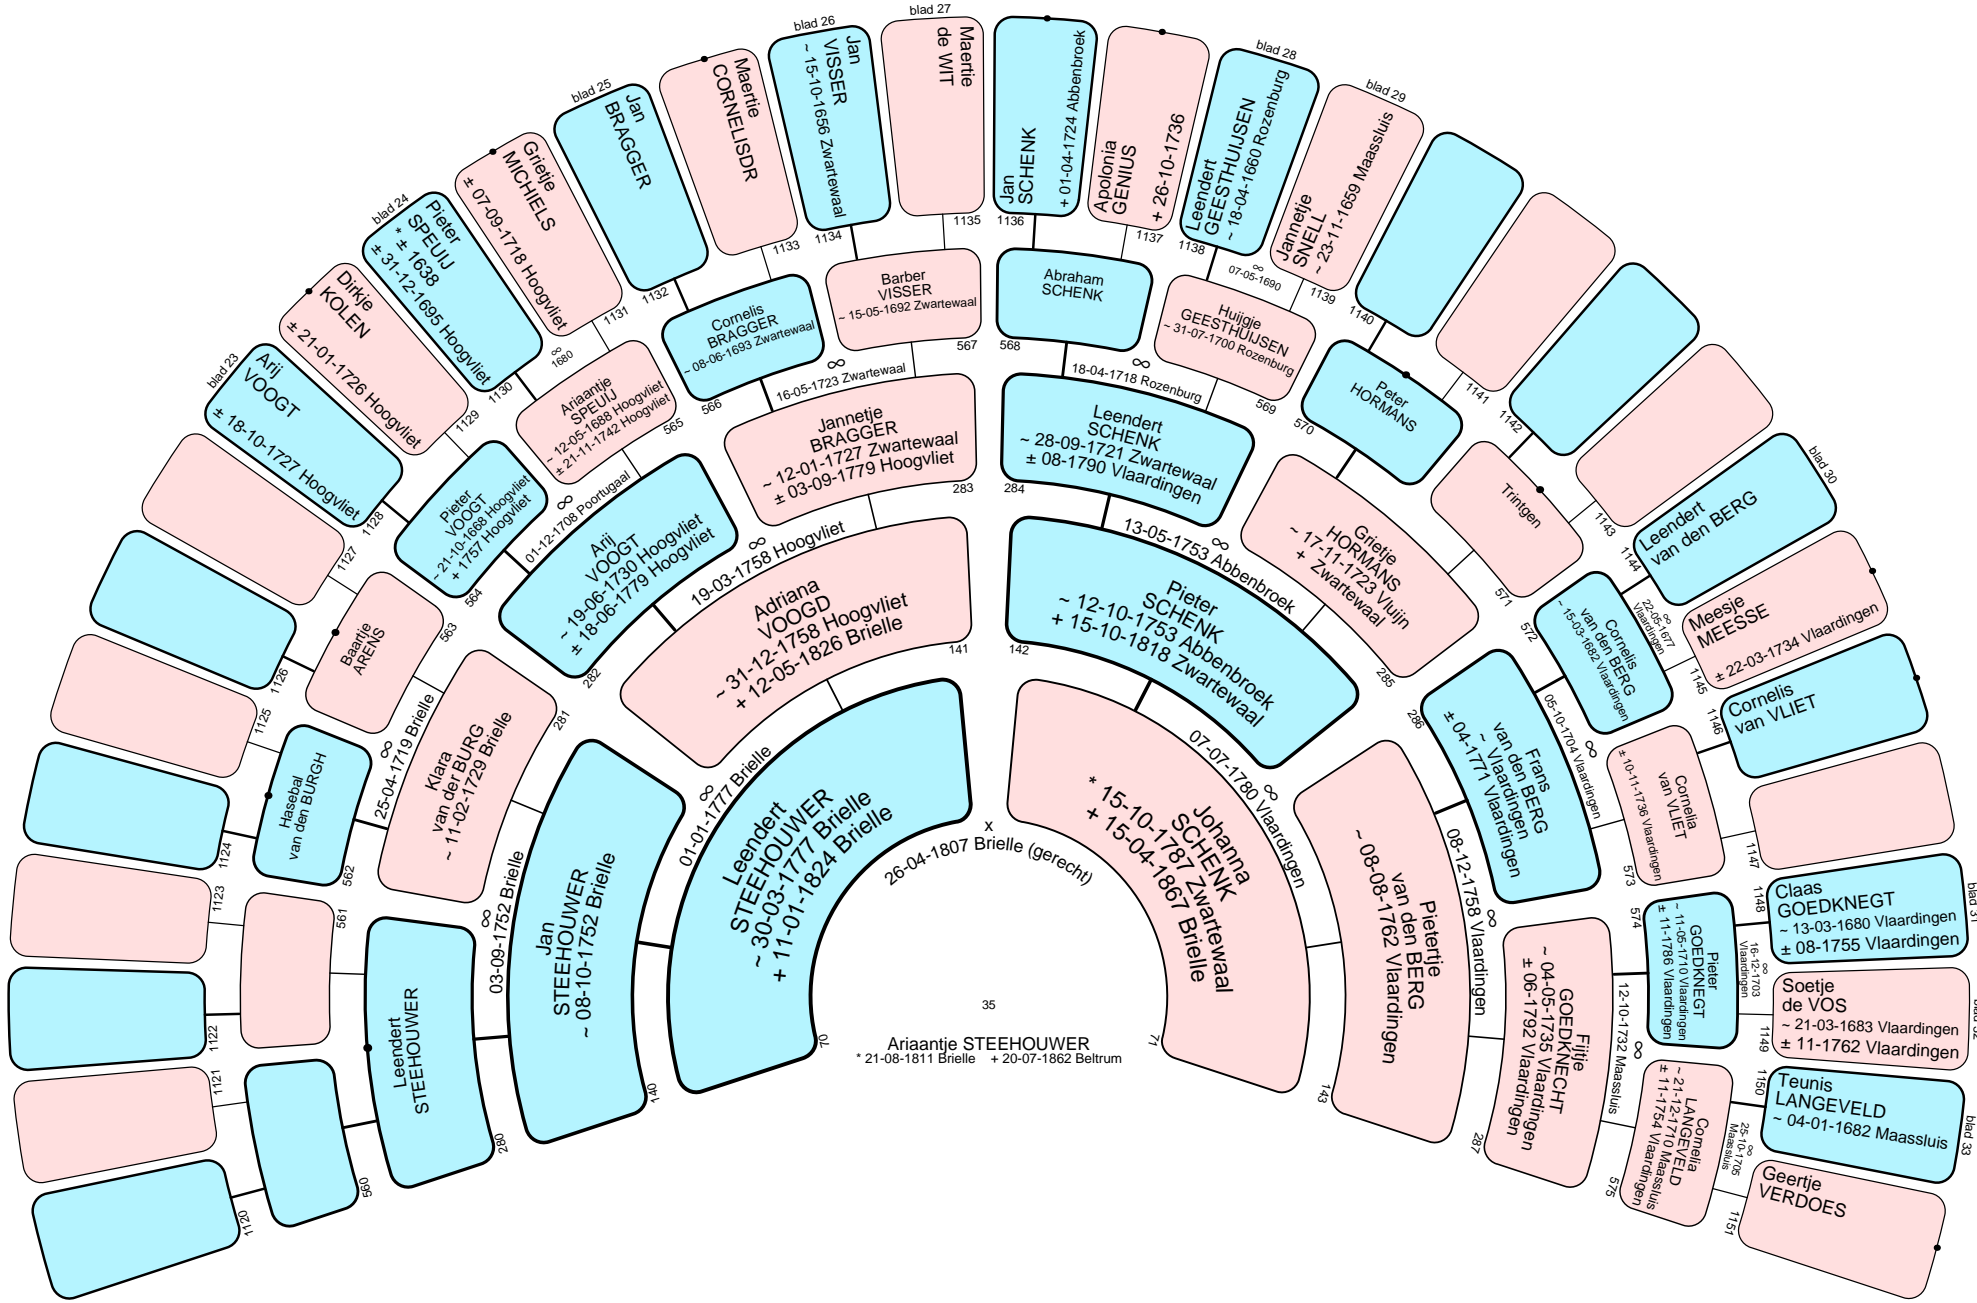

William van DIELEN  
 \* 10-01-1966 Enschede + 11-01-1966 Enschede  
 Patrick van DIELEN  
 \* 14-03-1967 Enschede  
 Collin van DIELEN  
 \* 03-02-1970 Enschede

35

Ariaantje STEEHOEWER  
\*21-08-1811 Brielle +20-07-1862 Beltrum